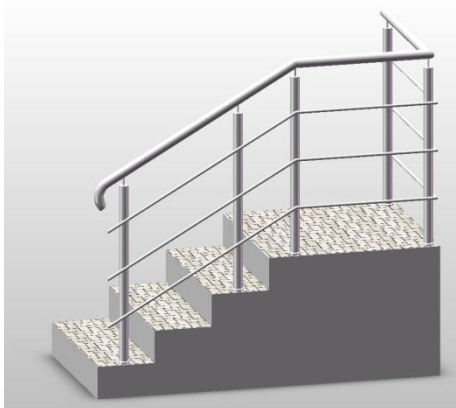

Прайс-лист на август 2021 г.

на типовые конструкции ограждений и поручней из нержавеющей стали

ТИП 1
2 ригеля
от 5 550 руб./м.п.*

ТИП 2
3 ригеля
от 5 890 руб./м.п.*

ТИП 3
4 ригеля
от 6 250 руб./м.п.*

ТИП 4
Вертикальное заполнение
от 9 190 руб./м.п.*

ТИП 5
Стекло (6мм) между стойками
от 9 850 руб./м.п.*

ТИП 6
Ограждение пандуса
от 5 800 руб./м.п.*

ТИП 7
Ограждение пандуса
от 6 800 руб./м.п.*

ТИП 8
Поручень пристенный
от 2 800 руб./м.п.*

ТИП 9
Поручень пристенный двойной
от 3 500 руб./м.п.*

* В типовых конструкциях используется поручень диаметром 38,1 мм, стойки диаметром 38,1 мм, ригель диаметром 16 мм, стекло триплекс 6 мм. Обработка поверхности: полировка или шлифовка. Монтаж входит в стоимость ограждений. При объеме более 50 м.п. – дополнительная скидка 5%. При объеме менее 10 м.п. – стоимость монтажа составляет 15-20% от стоимости ограждения.