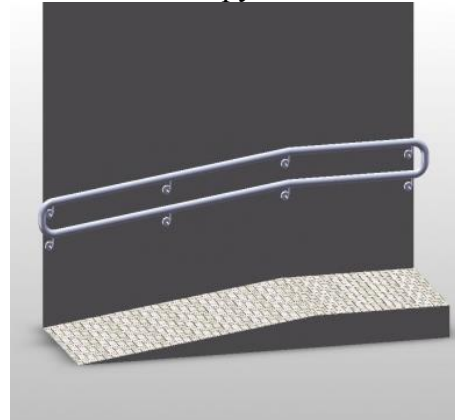

ТИП 5
Стекло (6мм) между стойками
от 9 850 руб./м.п.*

ТИП 6
Ограждение пандуса
от 5 800 руб./м.п.*

ТИП 7
Ограждение пандуса
от 6 800 руб./м.п.*

ТИП 8
Поручень пристенный
от 2 800 руб./м.п.*

ТИП 9
Поручень пристенный двойной
от 3 500 руб./м.п.*

* В типовых конструкциях используется поручень диаметром 38,1 мм, стойки диаметром 38,1 мм, ригель диаметром 16 мм, стекло триплекс 6 мм. Обработка поверхности: полировка или шлифовка. Монтаж входит в стоимость ограждений. При объеме более 50 м.п. – дополнительная скидка 5%. При объеме менее 10 м.п. – стоимость монтажа составляет 15-20% от стоимости ограждения.