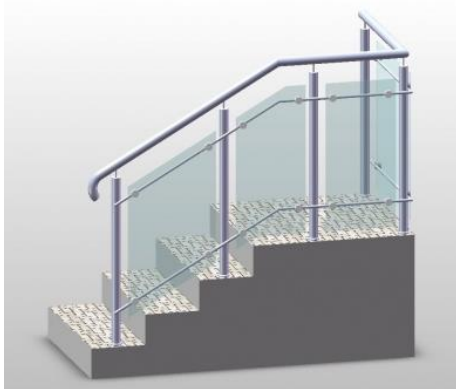

ТИП 5
Стекло (6мм) между стойками
от 9 850 руб./м.п.*

ТИП 6
Ограждение пандуса
от 5 800 руб./м.п.*

ТИП 7
Ограждение пандуса
от 6 800 руб./м.п.*

ТИП 8
Поручень пристенный
от 2 800 руб./м.п.*

ТИП 9
Поручень пристенный двойной
от 3 500 руб./м.п.*

* В типовых конструкциях используется поручень диаметром 38,1 мм, стойки диаметром 38,1 мм, ригель диаметром 16 мм, стекло триплекс 6 мм. Обработка поверхности: полировка или шлифовка. Монтаж входит в стоимость ограждений. При объеме более 50 м.п. – дополнительная скидка 5%. При объеме менее 10 м.п. – стоимость монтажа составляет 15-20% от стоимости ограждения.