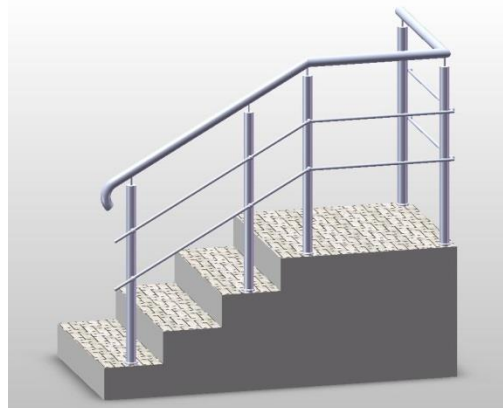

Прайс-лист на август 2021 г.

на типовые конструкции ограждений и поручней из нержавеющей стали

ТИП 1
2 ригеля
от 5 550 руб./м.п.*

ТИП 2
3 ригеля
от 5 890 руб./м.п.*

ТИП 3
4 ригеля
от 6 250 руб./м.п.*

ТИП 4
Вертикальное заполнение
от 9 190 руб./м.п.*

ТИП 5
Стекло (6мм) между стойками
от 9 850 руб./м.п.*

ТИП 6
Ограждение пандуса
от 5 800 руб./м.п.*

ТИП 7
Ограждение пандуса
от 6 800 руб./м.п.*

ТИП 8
Поручень пристенный
от 2 800 руб./м.п.*

ТИП 9
Поручень пристенный двойной
от 3 500 руб./м.п.*

* В типовых конструкциях используется поручень диаметром 38,1 мм, стойки диаметром 38,1 мм, ригель диаметром 16 мм, стекло триплекс 6 мм. Обработка поверхности: полировка или шлифовка. Монтаж входит в стоимость ограждений. При объеме более 50 м.п. – дополнительная скидка 5%. При объеме менее 10 м.п. – стоимость монтажа составляет 15-20% от стоимости ограждения.