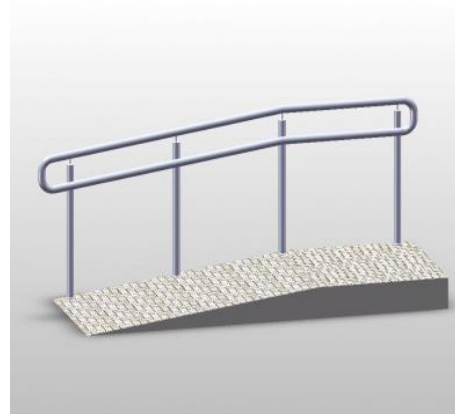

Прайс-лист на август 2021 г.

на типовые конструкции ограждений и поручней из нержавеющей стали

ТИП 1
2 ригеля
от 5 550 руб./м.п.*

ТИП 2
3 ригеля
от 5 890 руб./м.п.*

ТИП 3
4 ригеля
от 6 250 руб./м.п.*

ТИП 4
Вертикальное заполнение
от 9 190 руб./м.п.*

ТИП 5
Стекло (6мм) между стойками
от 9 850 руб./м.п.*

ТИП 6
Ограждение пандуса
от 5 800 руб./м.п.*

ТИП 7
Ограждение пандуса
от 6 800 руб./м.п.*

ТИП 8
Поручень пристенный
от 2 800 руб./м.п.*

ТИП 9
Поручень пристенный двойной
от 3 500 руб./м.п.*

* В типовых конструкциях используется поручень диаметром 38,1 мм, стойки диаметром 38,1 мм, ригель диаметром 16 мм, стекло триплекс 6 мм. Обработка поверхности: полировка или шлифовка. Монтаж входит в стоимость ограждений. При объеме более 50 м.п. – дополнительная скидка 5%. При объеме менее 10 м.п. – стоимость монтажа составляет 15-20% от стоимости ограждения.