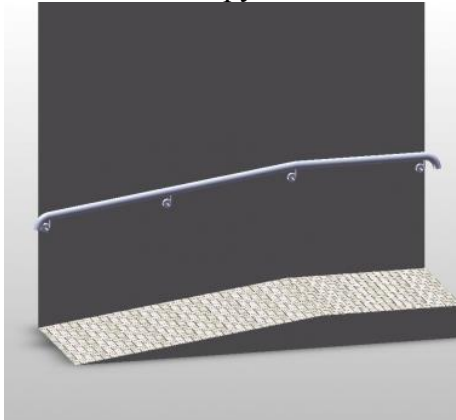

ТИП 5
Стекло (6мм) между стойками
от 9 850 руб./м.п.*

ТИП 6
Ограждение пандуса
от 5 800 руб./м.п.*

ТИП 7
Ограждение пандуса
от 6 800 руб./м.п.*

ТИП 8
Поручень пристенный
от 2 800 руб./м.п.*

ТИП 9
Поручень пристенный двойной
от 3 500 руб./м.п.*

* В типовых конструкциях используется поручень диаметром 38,1 мм, стойки диаметром 38,1 мм, ригель диаметром 16 мм, стекло триплекс 6 мм. Обработка поверхности: полировка или шлифовка. Монтаж входит в стоимость ограждений. При объеме более 50 м.п. – дополнительная скидка 5%. При объеме менее 10 м.п. – стоимость монтажа составляет 15-20% от стоимости ограждения.